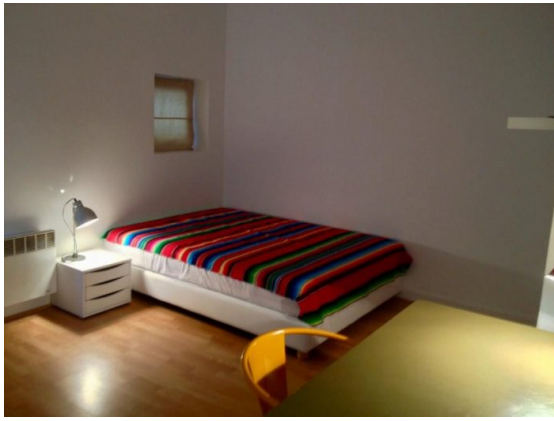

Document non contractuel